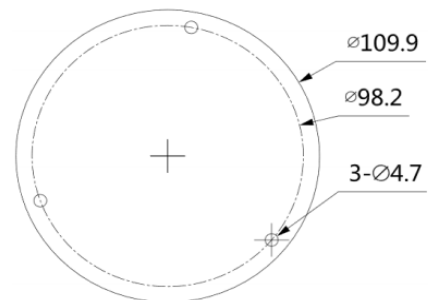

h.265 2MP IRドームネットワークカメラ 機器仕様書

DIP-A200IR 製品スペック

撮像素子	1/3" 2MPixel プロGRESSIP CMOS	
総画素数	1600(H)×1200(V)	
最低被写体照度 / F値	0.008lux / F1.5 / F1.5	
IR LED 最大照射距離	15m	
IR On / Off コントロール	Auto / Manual	
レンズ	固定	
焦点距離	2.8mm	
撮像角度	H:102° V:55°	
ビデオ圧縮方式	h.265+ / h.265 / h.264+ / h.264 / MJPEG(Sub stream)	
フレームレート	メインストリーム	4M(1-30fps) / 1080P(1-30fps)
	サブストリーム	D1 / CIF(1-30fps)
ビットレートコントロール	CBR / VBR	
ビットレート	h.265:12K-6144Kbps、h.264:32K-6144Kbps	
デイ / ナイト	Auto(ICR) / Color / B/W	
逆光補正	BLC / HLC / WDR(120dB)	
ホワイトバランス	Auto / Natural / Street Lamp / Outdoor / Manual	
ゲインコントロール	Auto / Manual	
ノイズリダクション	3D DNR	
動体検知 / プライバシーマスク	Off / On(4Zone) / Off / On(4Zone)	
Ethernet	RJ-45(10/100Base-T)	
相互運用性	ONVIF Profile S&G&T、CGI	
電源	DC12V(ACアダプター別売)、PoE(802.3af)	
消費電力	最大5.2W	
動作環境 / IP保護等級 / IK等級	-30℃～+60℃、95% 非結露 / IP67 / IK10	
外形寸法 / 重量	81mm×Φ109.9mm / 0.35kg	