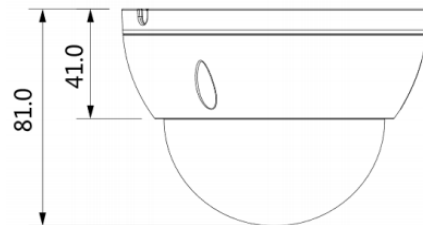

h.265 2MP IRドームネットワークカメラ 機器仕様書

DIP-A200IR 製品スペック

撮像素子	1/3" 2MPixel プロGRESSIP CMOS	
総画素数	1600(H)×1200(V)	
最低被写体照度 / F値	0.008lux / F1.5 / F1.5	
IR LED 最大照射距離	15m	
IR On / Off コントロール	Auto / Manual	
レンズ	固定	
焦点距離	2.8mm	
撮像角度	H:102° V:55°	
ビデオ圧縮方式	h.265+ / h.265 / h.264+ / h.264 / MJPEG(Sub stream)	
フレームレート	メインストリーム	4M(1-30fps) / 1080P(1-30fps)
	サブストリーム	D1 / CIF(1-30fps)
ビットレートコントロール	CBR / VBR	
ビットレート	h.265:12K-6144Kbps、h.264:32K-6144Kbps	
デイ / ナイト	Auto(ICR) / Color / B/W	
逆光補正	BLC / HLC / WDR(120dB)	
ホワイトバランス	Auto / Natural / Street Lamp / Outdoor / Manual	
ゲインコントロール	Auto / Manual	
ノイズリダクション	3D DNR	
動体検知 / プライバシーマスク	Off / On(4Zone) / Off / On(4Zone)	
Ethernet	RJ-45(10/100Base-T)	
相互運用性	ONVIF Profile S&G&T、CGI	
電源	DC12V(ACアダプター別売)、PoE(802.3af)	
消費電力	最大5.2W	
動作環境 / IP保護等級 / IK等級	-30℃～+60℃、95% 非結露 / IP67 / IK10	
外形寸法 / 重量	81mm×Φ109.9mm / 0.35kg	